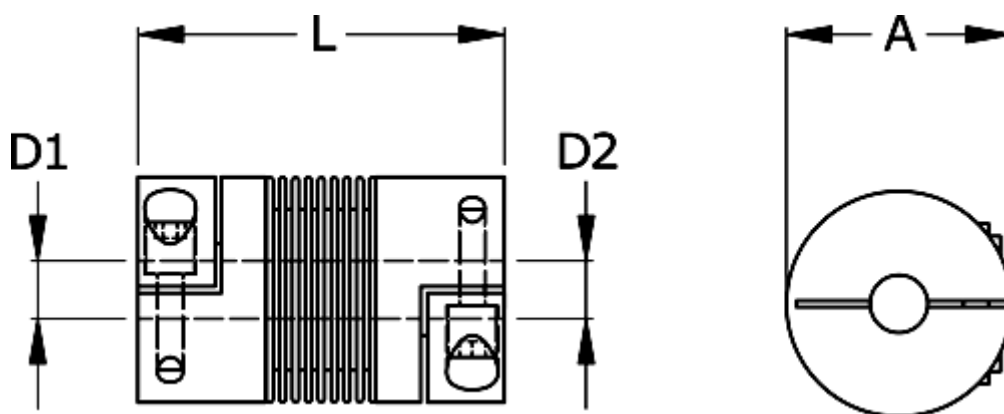

Varenummer: 3330405001236070  
Beskrivelse: Metalbælgkobling type 4 str.500  
Længde 123 mm, boring 60/70 mm

## Mål

A	= 122
D1	= 60
D2	= 70
L	= 123
Nom. moment NM (Tkn)	= 500